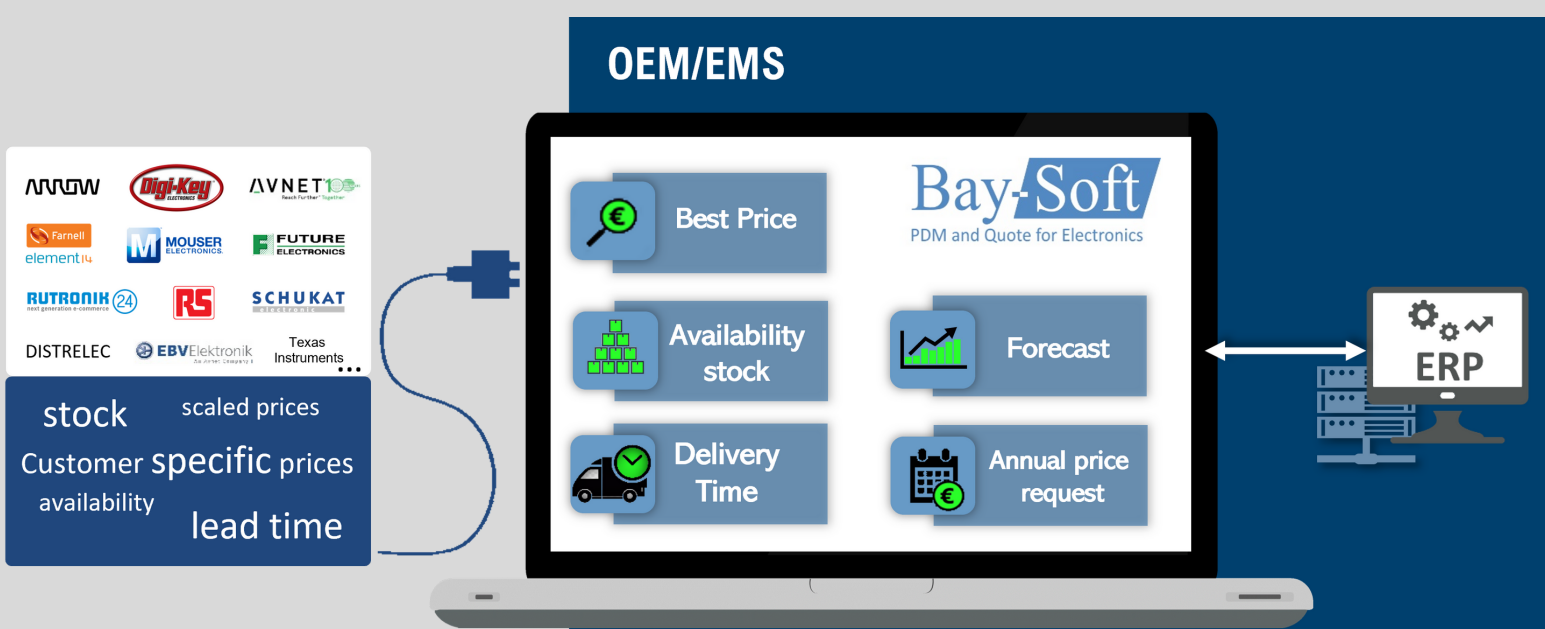

BAY-2 BEST PRICE ENGINE PURCHASING

Der Datensprint im Einkaufsmarathon

TSCHÜSS ALLOKATION - WILLKOMMEN VERFÜGBARKEITSCHECK

Distributoren- und Hersteller API Integrationen bieten den direkten Zugriff auf Ihre rabattierten Preise und Verfügbarkeiten.

- Effizienz: Weniger Verwaltung, mehr Transparenz und Automatisierung
- Monitoring: Echtzeit Einblicke in Ihre Preise, Bestände, aktuelle Vorlaufzeit usw.
- Integration: Erledigen Sie Ihre Anfragen direkt über die Bay-2 Best Price Engine und importieren Sie Ihre rabattierten Preise mit einem Klick.